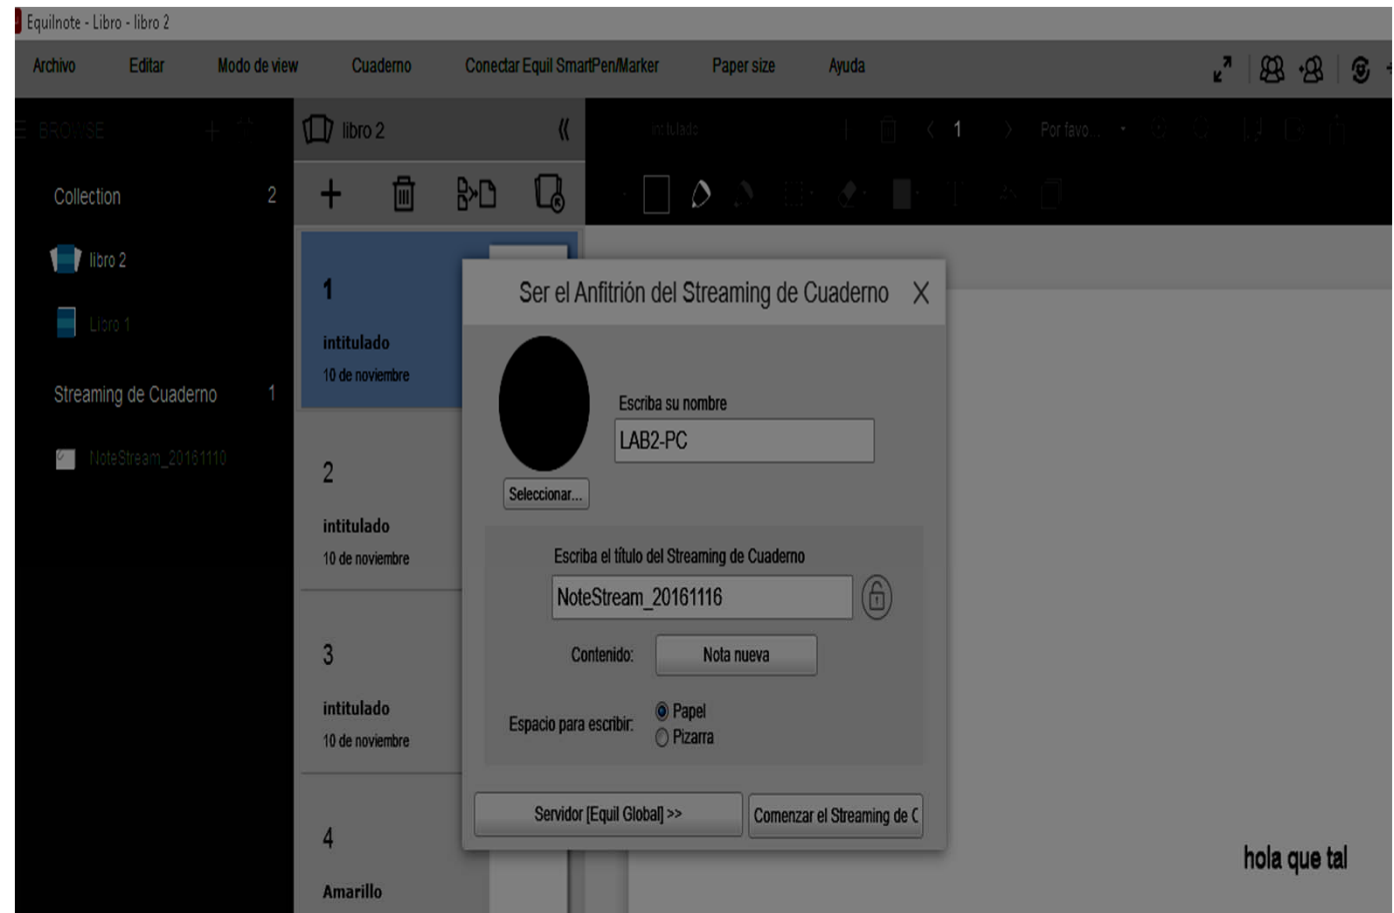

CREAR SESIÓN